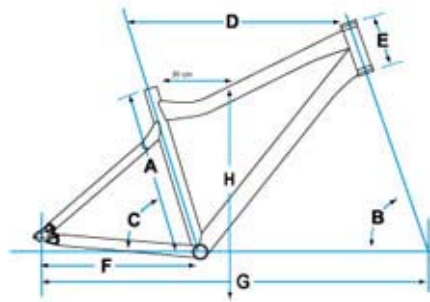

- MTB de Cross Country deportivo
- Cuadro de aluminio ligero y de gran manejabilidad
- Horquilla de 100mm de recorrido
- 27 velocidades para enfrentarse a todos los terrenos
- Manetas Shimano Deore de alta calidad
- Llantas de doble pared para unas ruedas muy sólidas

ESPECIFICACIONES

Modelo

Talon 2 disc

Tallas	S/16 - M/18 - L/20
Colores	Azúl
Cuadro	Nuevo Giant AluxX Aluminio, Fluid formed
Horquilla	Rock Shox Dart 2 100mm c/bloqueo Turnkey™
Amortiguador	SIN
Manillar	Giant Connect, perfil bajo 31.8
Potencia	Giant Connect
Tija de sillín	Giant Connect, 375x30.9
Sillín	Giant Cross Trail, D2
Pedales	Giant Plataforma (similar a Escape)
Manetas	Shimano Deore 27 vel.
Desviador	Shimano Alivio
Cambio	Shimano Deore shadow
Frenos	Giant Root disco hidráulicos, White edition
Manetas de freno	Giant Root, White edition
Casette	Shimano HG50 11-34
Cadena	Shimano HG73
Jgo. Platos y bielas	FSA Dyna Drive 44/32/22
Caja pedalier	FSA RPM Cartucho
Llantas	Alex especiales para Giant, Doble pared Aluminio
Bujes	Formula disc
Radios	Acero inoxidable Negro
Cubiertas	Maxxis Cross+Mark 2.0"
Extras	
Peso	13,22 kg (+/- 8%, en talla M, sin pedales)

GEOMETRÍA

Modelo	Talla de cuadro	Medidas de cuadro	Ángulo del tubo de dirección	Ángulo del tubo de sillín	Tubo horizontal	Tubo de dirección	Vainas	Distancia entre ejes	Altura desde sillín
		centímetros	grados	grados	centímetros	centímetros	centímetros	centímetros	centímetros
		A	B	C	D	E	F	G	H
Talon	S	16"	69,5°	73,0°	55,5	13,0	42,5	104,5	0,0
	M	18"	69,5°	72,5°	57,0	14,5	42,5	105,4	0,0
	L	20"	69,5°	72,0°	58,5	16,5	42,5	106,6	0,0
	L	21"	69,5°	72,0°	61,0	17,5	42,5	109,0	0,0